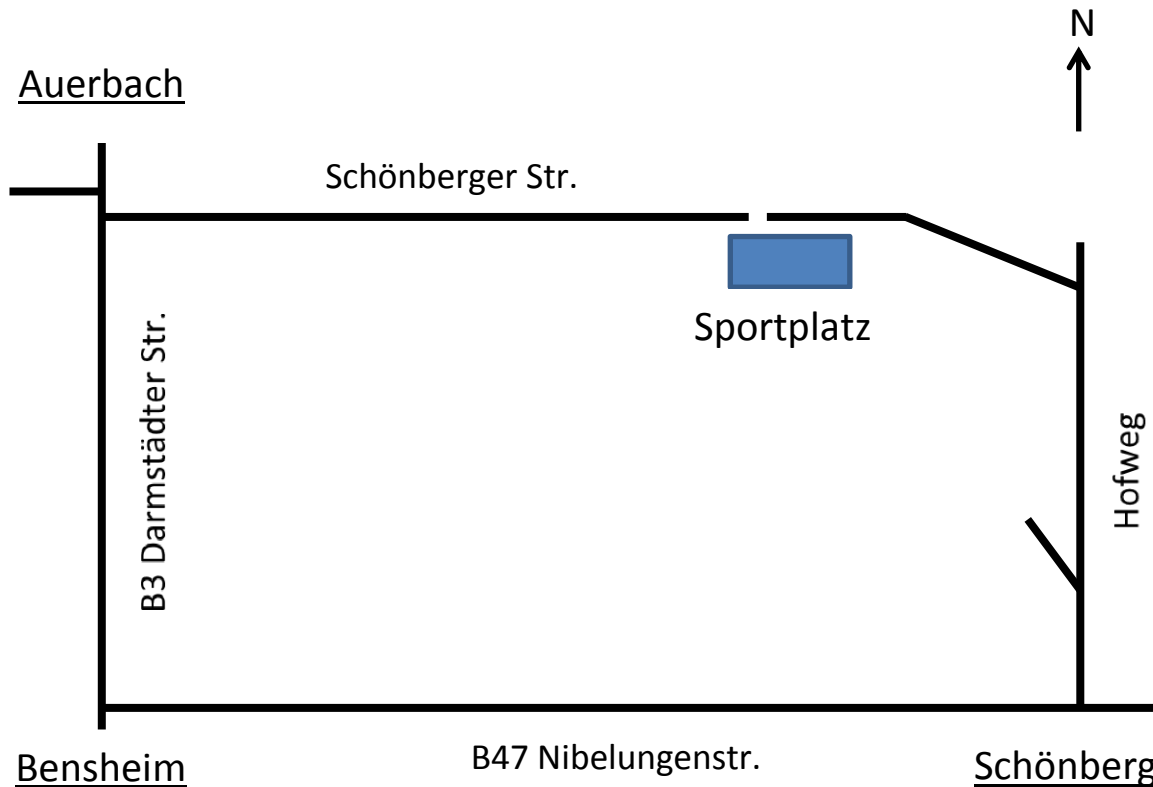

Anfahrskizze SV 1949 Schönberg e.V.

Von Bensheim aus:

- B47 Richtung Michelstadt
- Schönberg erste Straße links in den Hofweg

oder

- B3 Richtung Darmstadt
- Nach AVIA Tankstelle rechts in die Schönbergerstrasse

Navi- Eingabe:

Hofweg oder
Schönberger Str.
64625 Bensheim